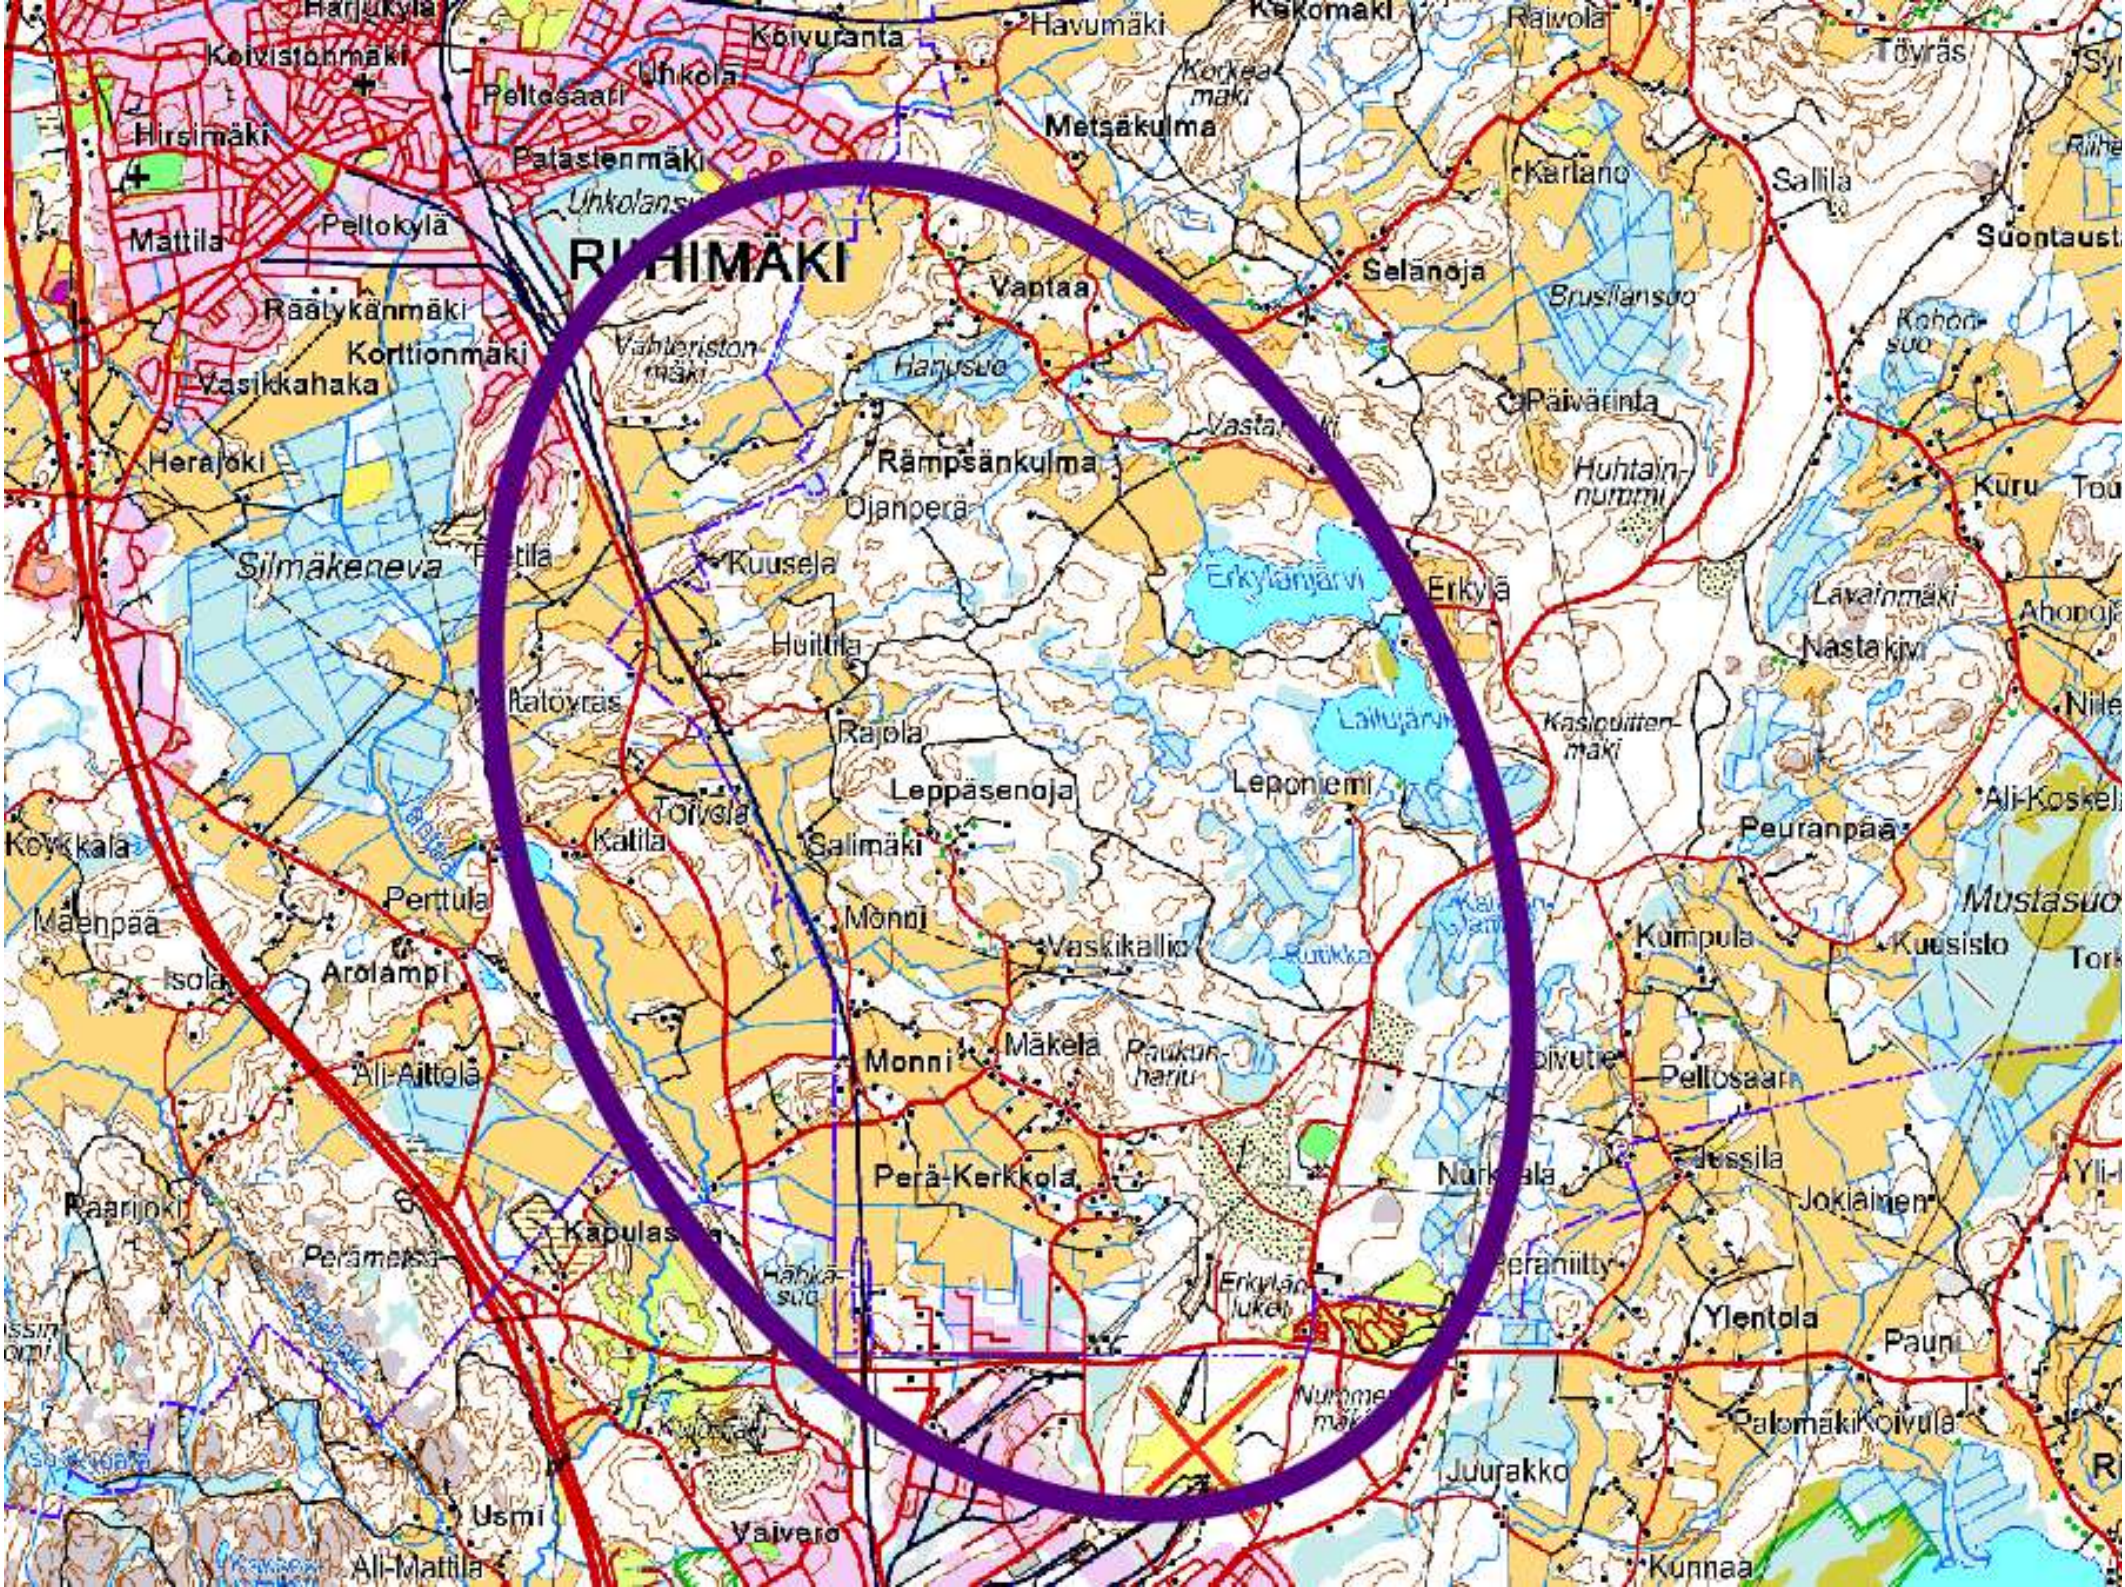

AIKATAULU

- Osuuskunta perustettu elokuussa
- Verkon suunnitteluprojekti alkaa
 - Emo ry 90% tukea haetaan
 - Suunnitelma valmis keväällä
- Verkon rakentaminen kesällä 2016
 - Tavoite: lapiot maahan toukokuussa
 - Ely 60% tukea haetaan